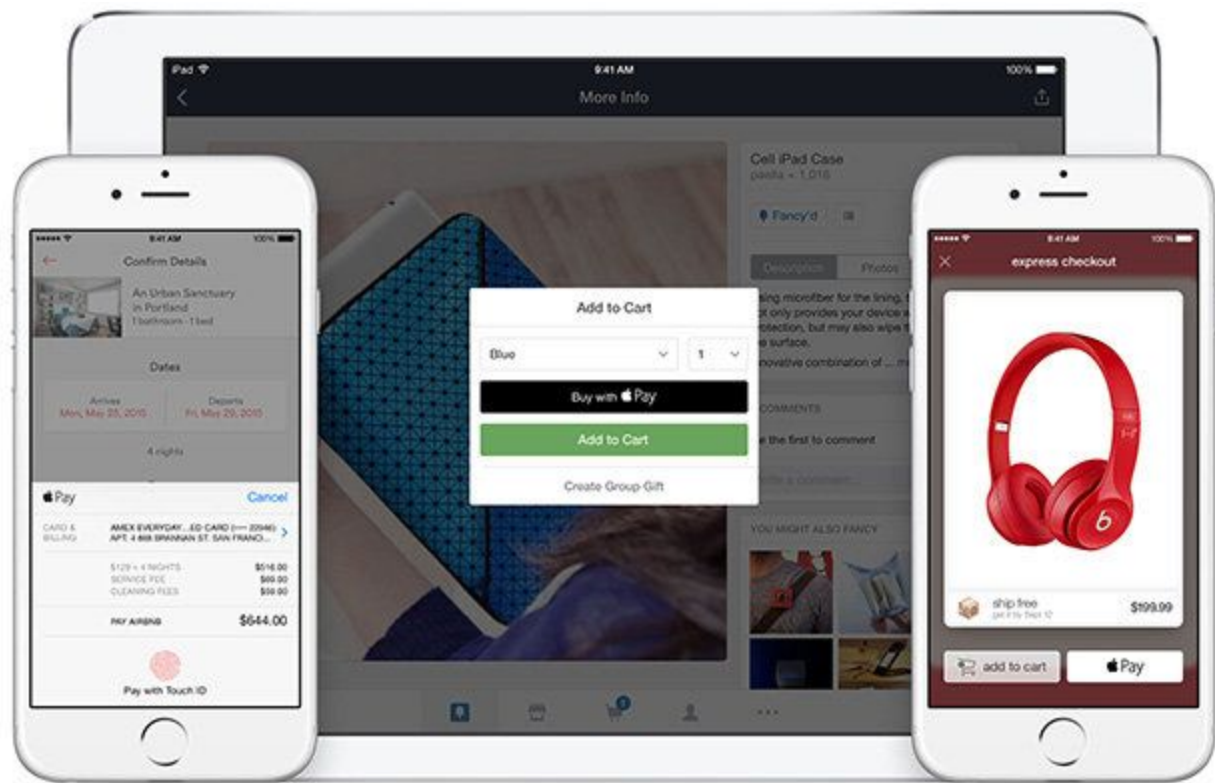

## ||| Token Life Cycle Management

 Samsung S7 Edge ...1234

 Samsung S6 Edge ...5678

 Samsung S6 ...9012

- Получение списка токенов
- Приостановка
- Возобновление
- Удаление

## ||| In-app Purchase